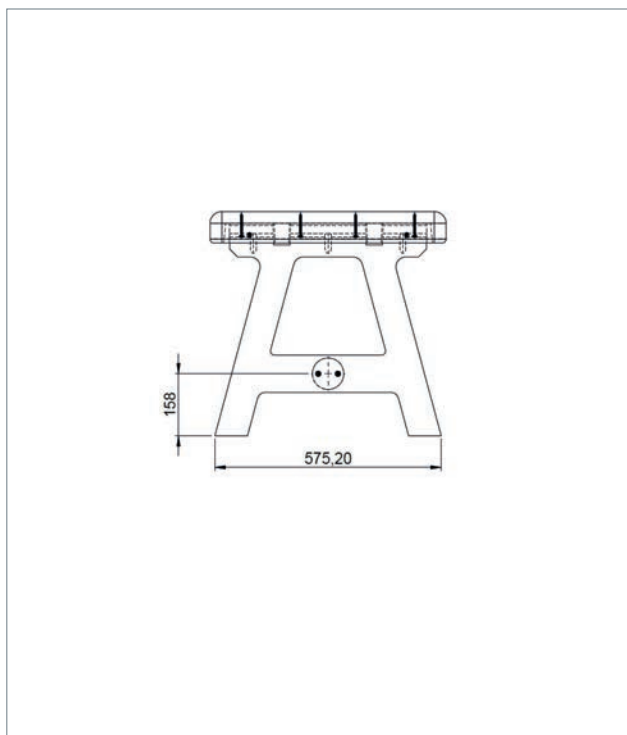

Abmessung (B x T x H):

ca. 150 x 60 x 57 cm

Tischhöhe:

57 cm

Gewicht:

ca. 65 kg

Belattung:

Geschlossene Tischplatte
Tischfläche 60 x 150 cm

TECHNISCHE ZEICHNUNG

TECHNISCHE DATEN

Breite: 150 cm			
Farbe	Abmessungen B x T x H (ca. cm)	Gewicht (ca. kg)	Best.-Nr.
■ Braun	150 x 60 x 57	65,0	TCA 06 150
■ Grau-Grün	150 x 60 x 57	65,0	TBC 06 150
■ Grau-Blau	150 x 60 x 57	65,0	TCC 06 150
■ Grau-Rot	150 x 60 x 57	65,0	TCD 06 150